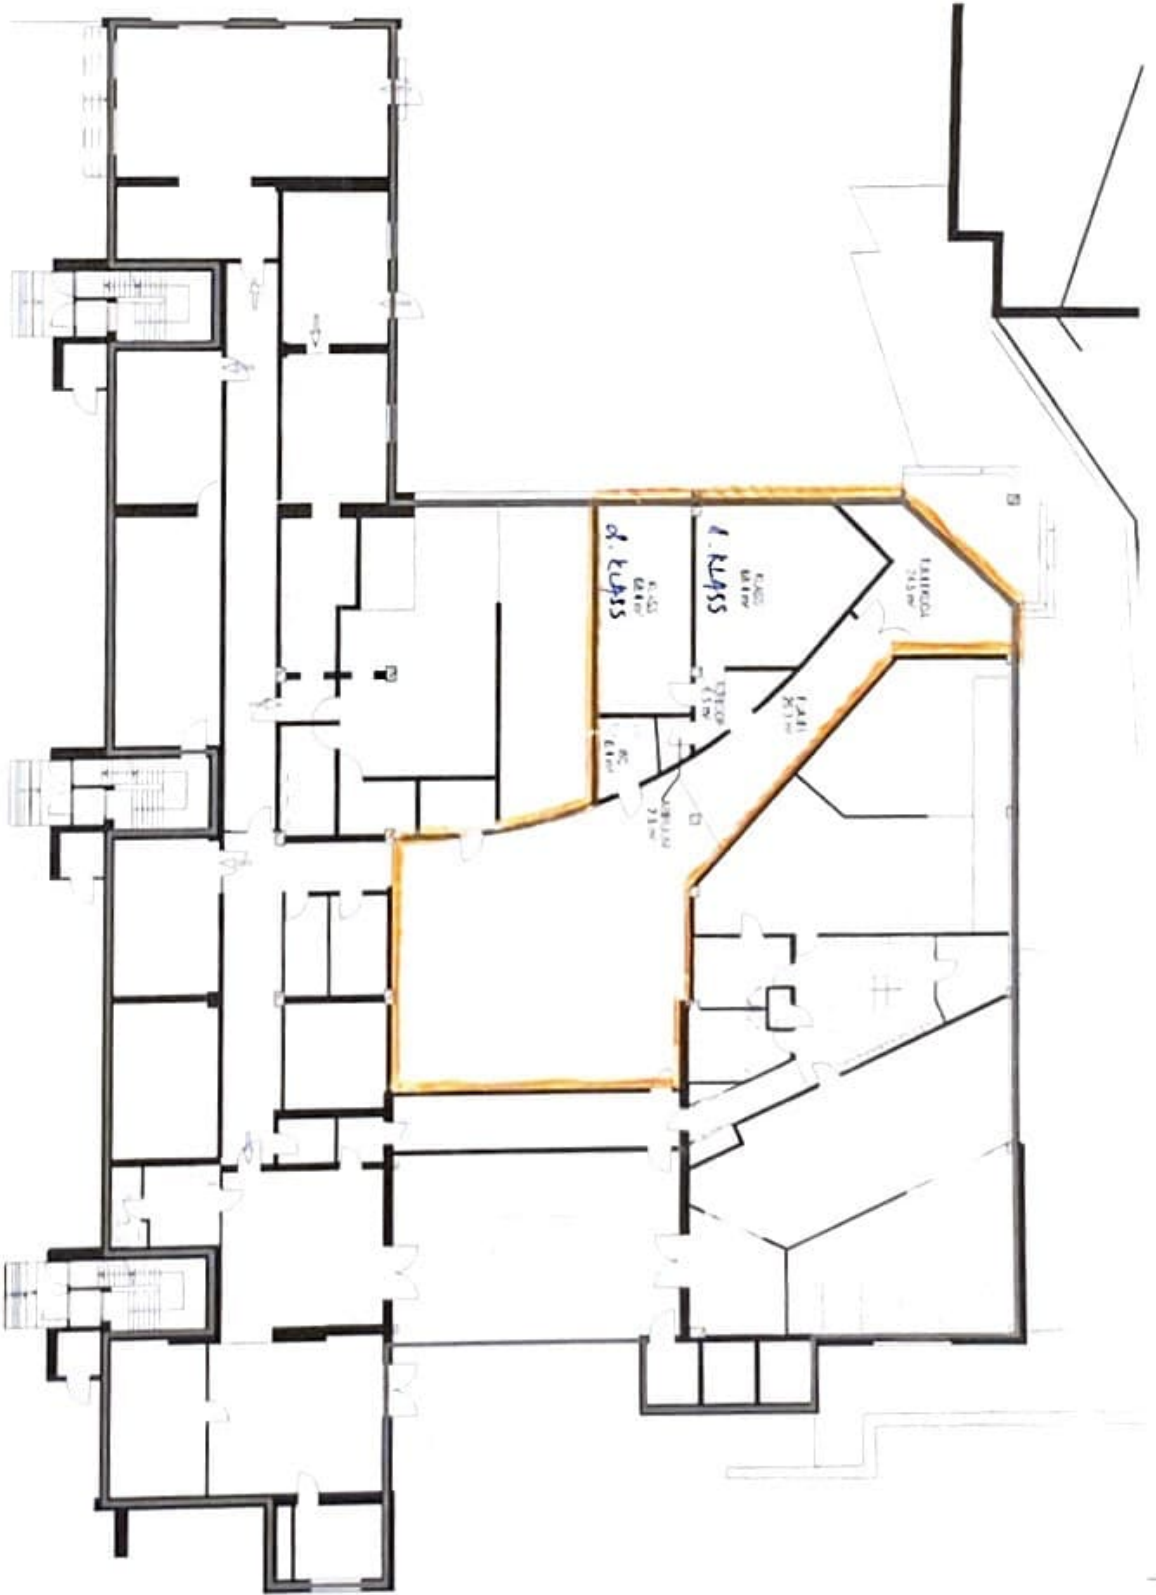

A. KASSIS 14.000  
d. KASSIS 10.000

— Kool

**Etamü-Meieoone muudatuste projekt**  
Arvutamised 20. veebruaril 2007

**1 KÕRHOUSE PINDALA MÄÄRTE**

Etamü-Meieoone	14.000
1. Kõrhouse	20.000
2. Kõrhouse	20.000
d. Kõrhouse	10.000
Kool	10.000
<b>KOOL</b>	<b>10.000</b>